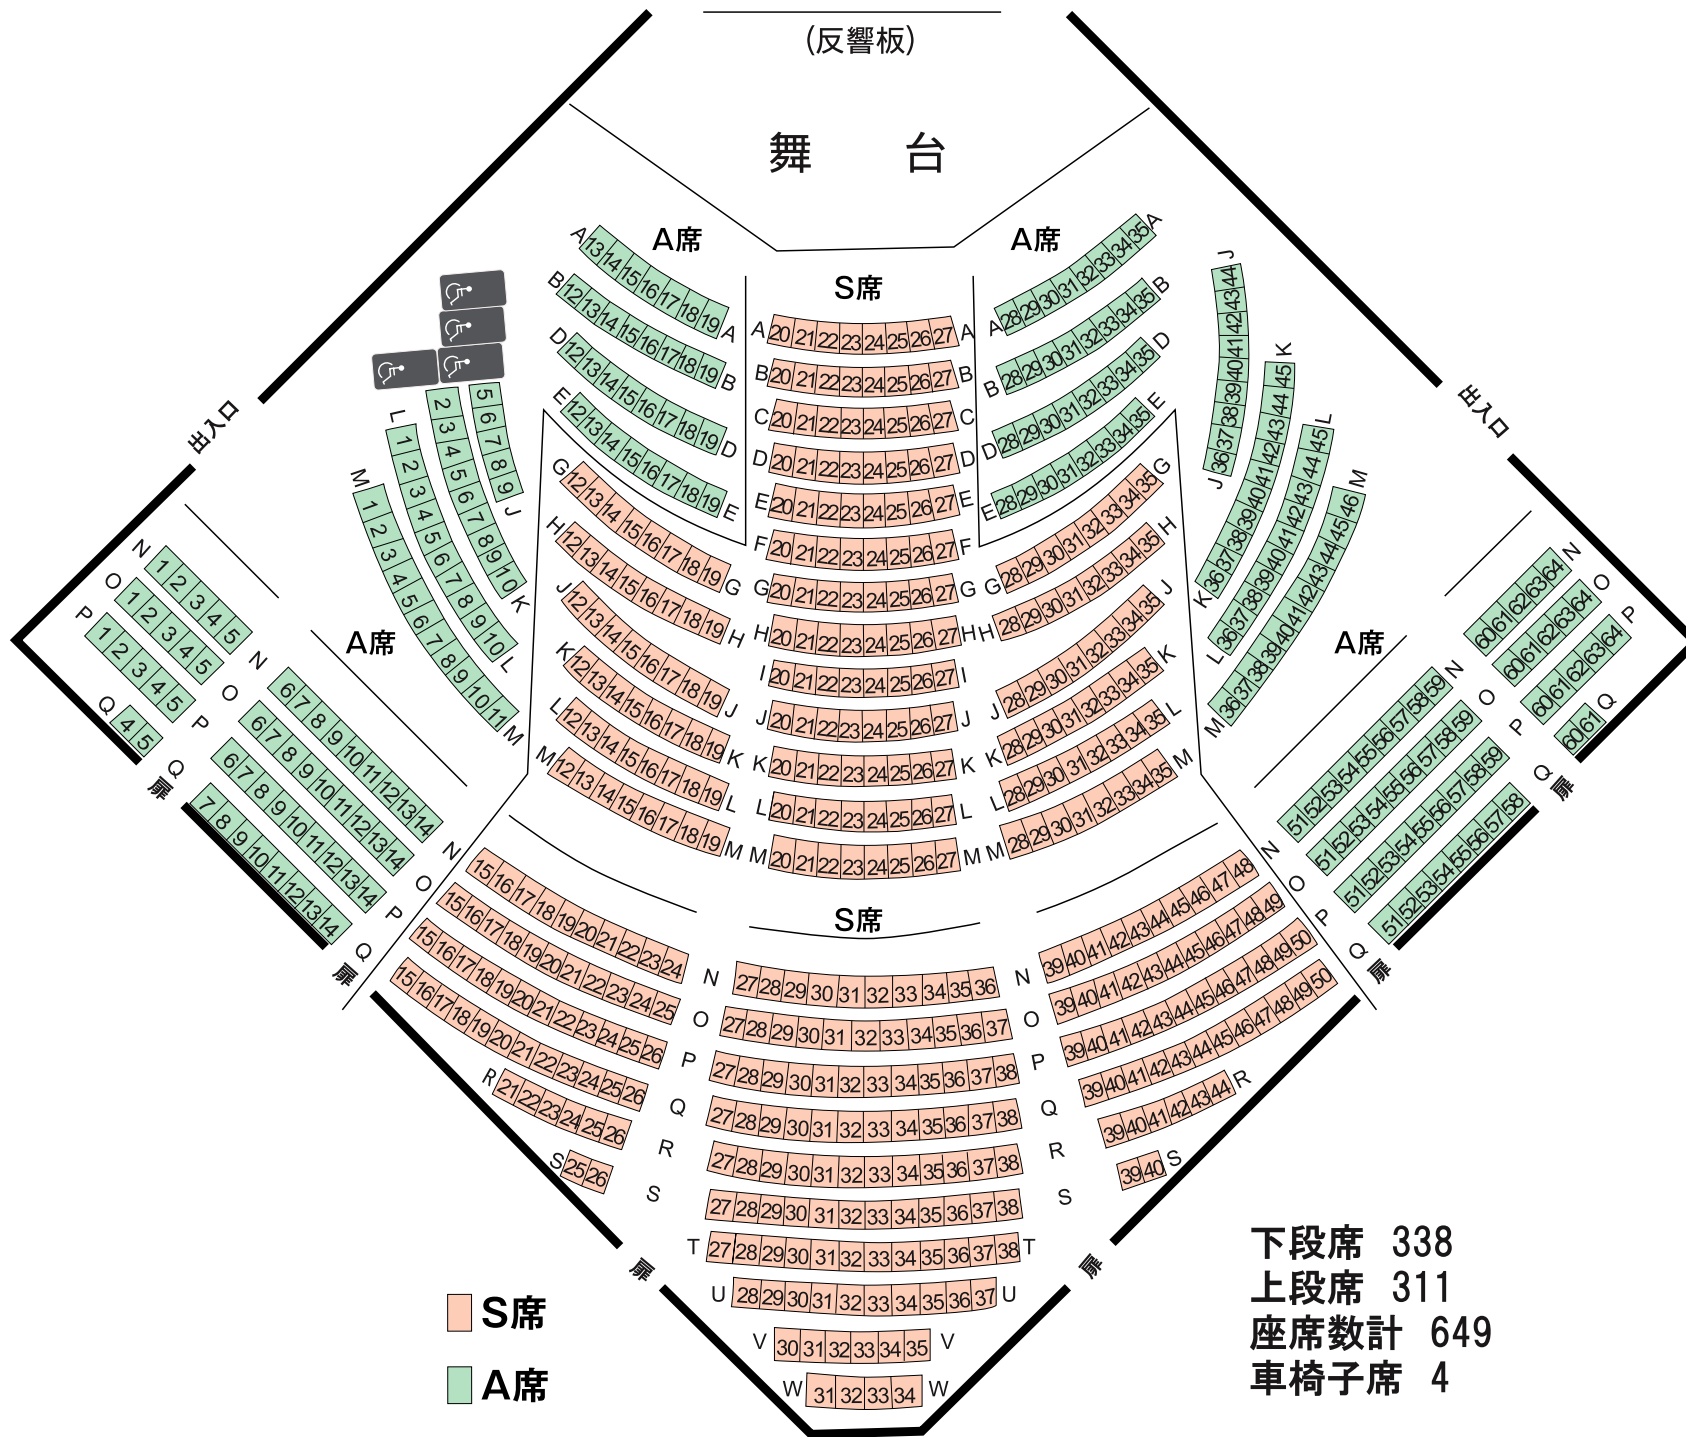

(反響板)

# 舞台

S席

A席

下段席 338

上段席 311

座席数計 649

車椅子席 4