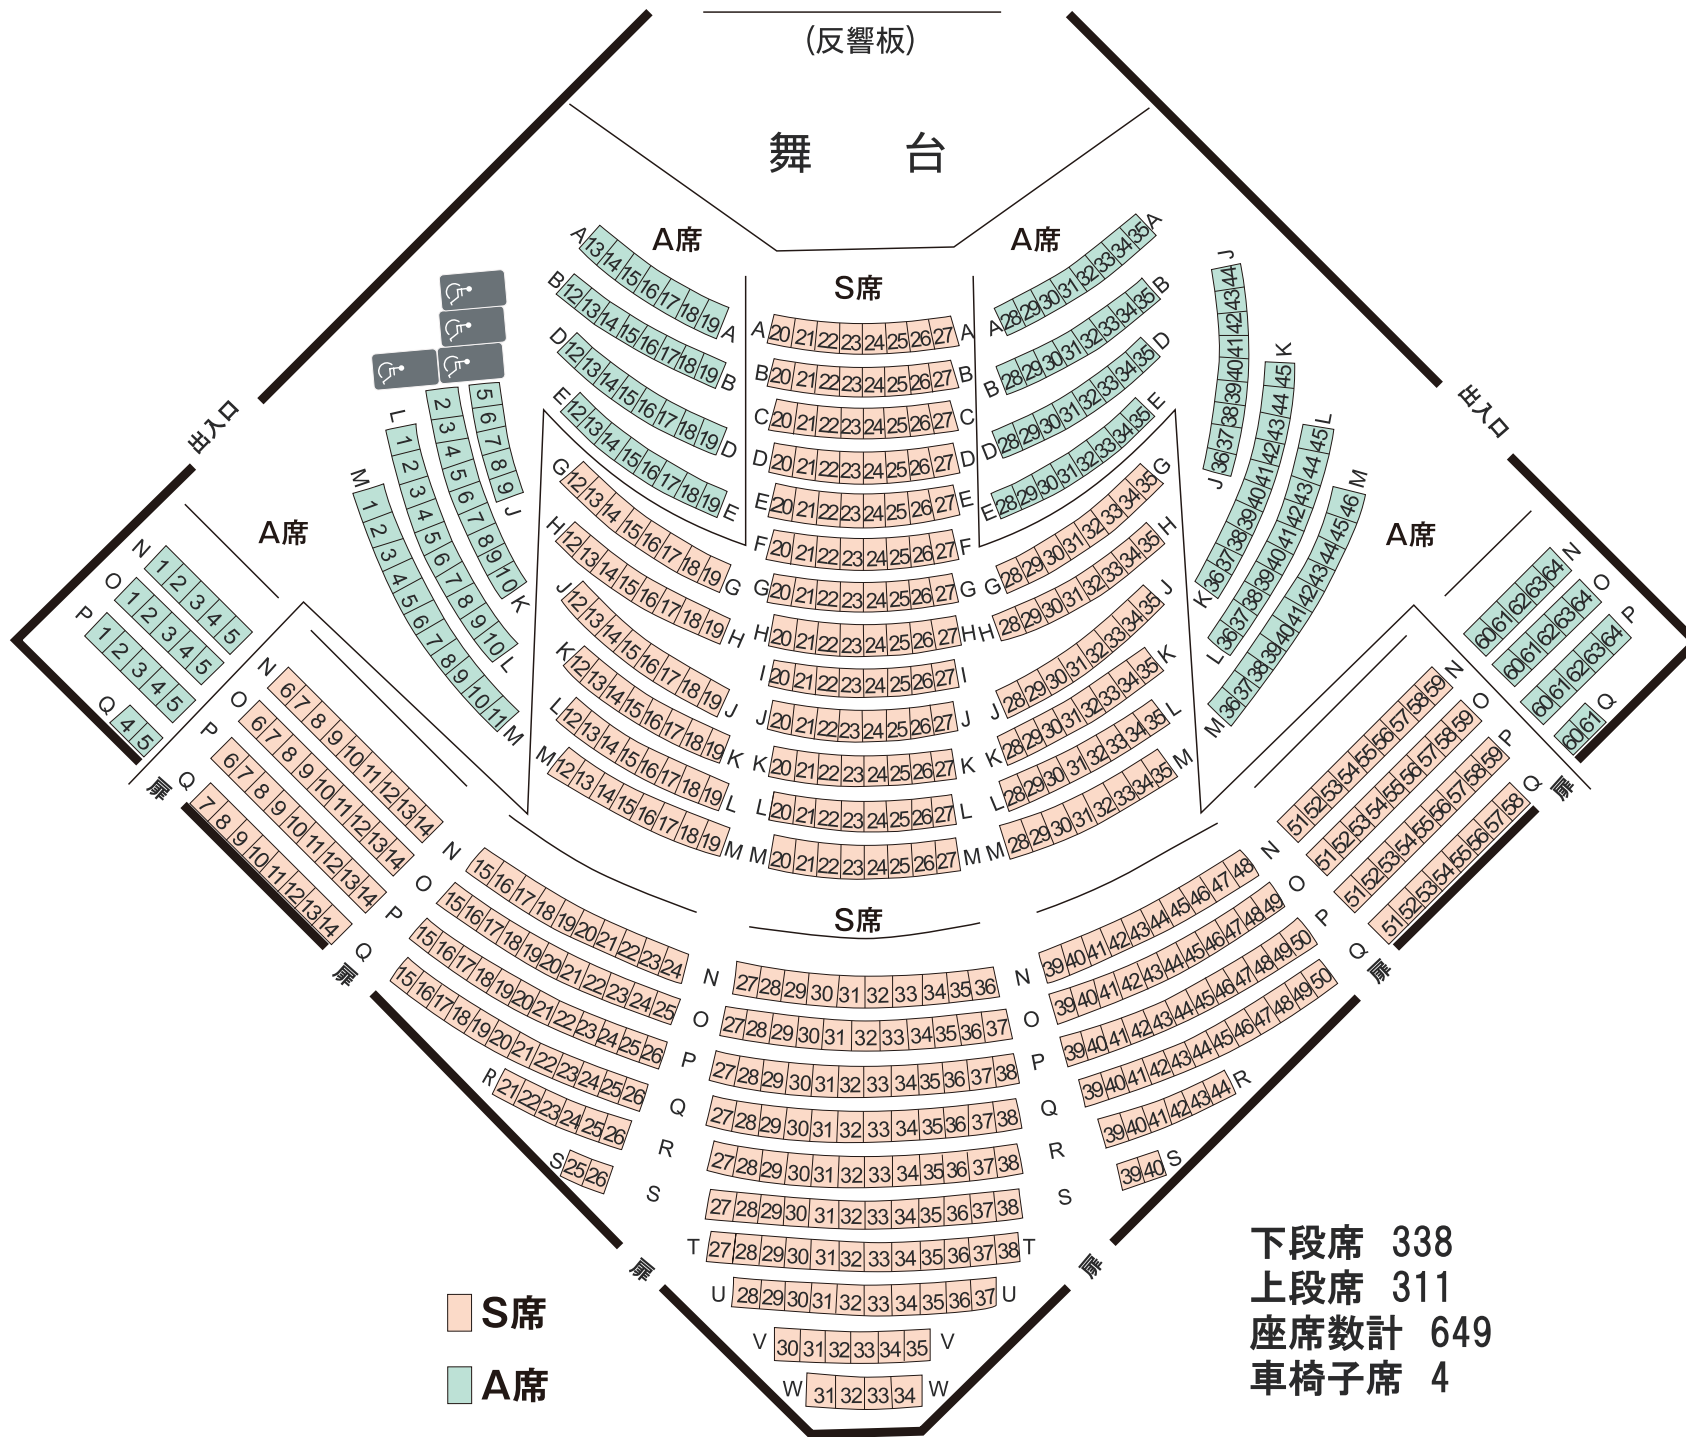

(反響板)

舞台

S席

A席

下段席 338

上段席 311

座席数計 649

車椅子席 4