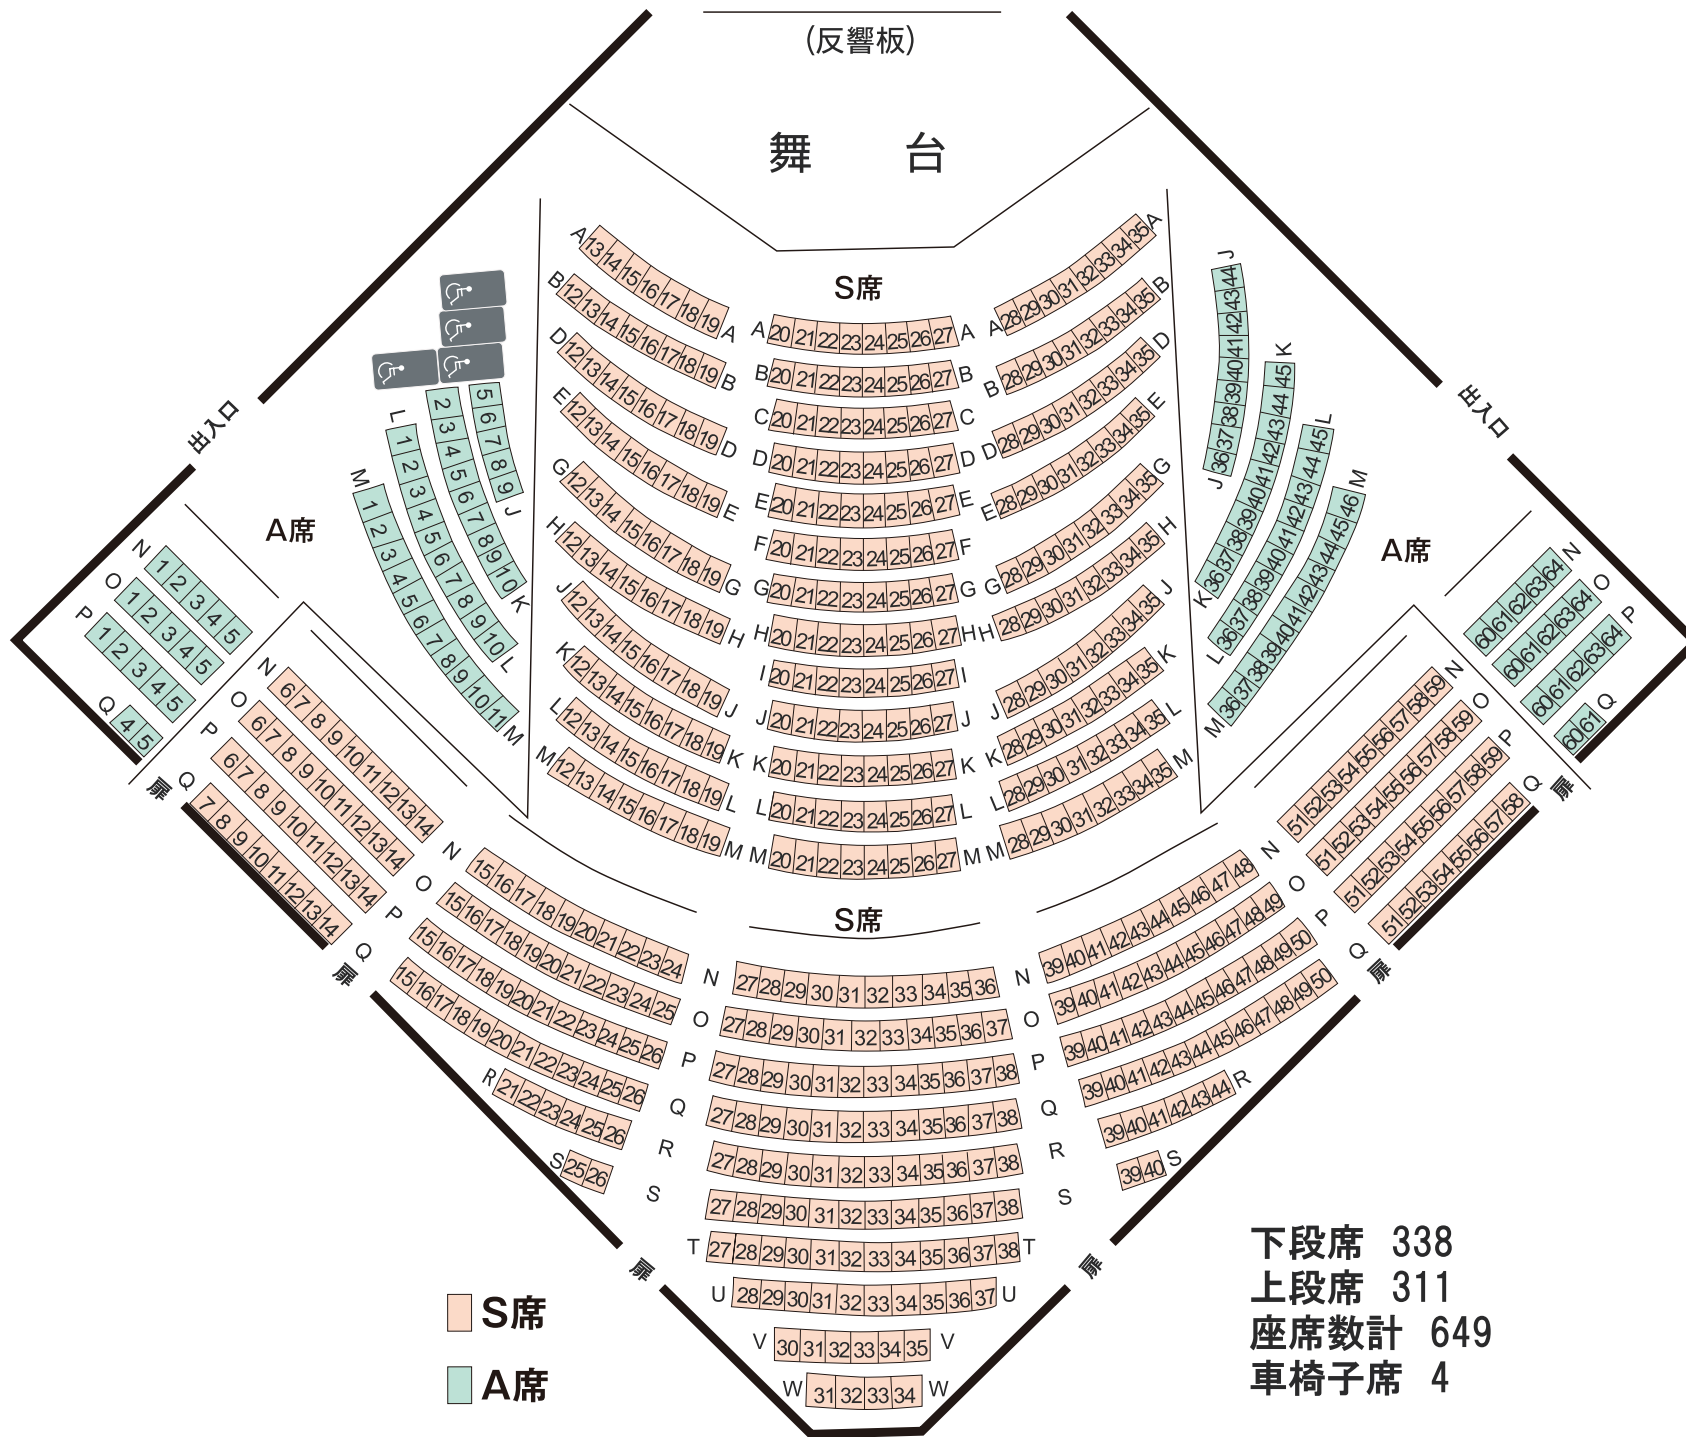

(反響板)

舞台

下段席 338
 上段席 311
 座席数計 649
 車椅子席 4